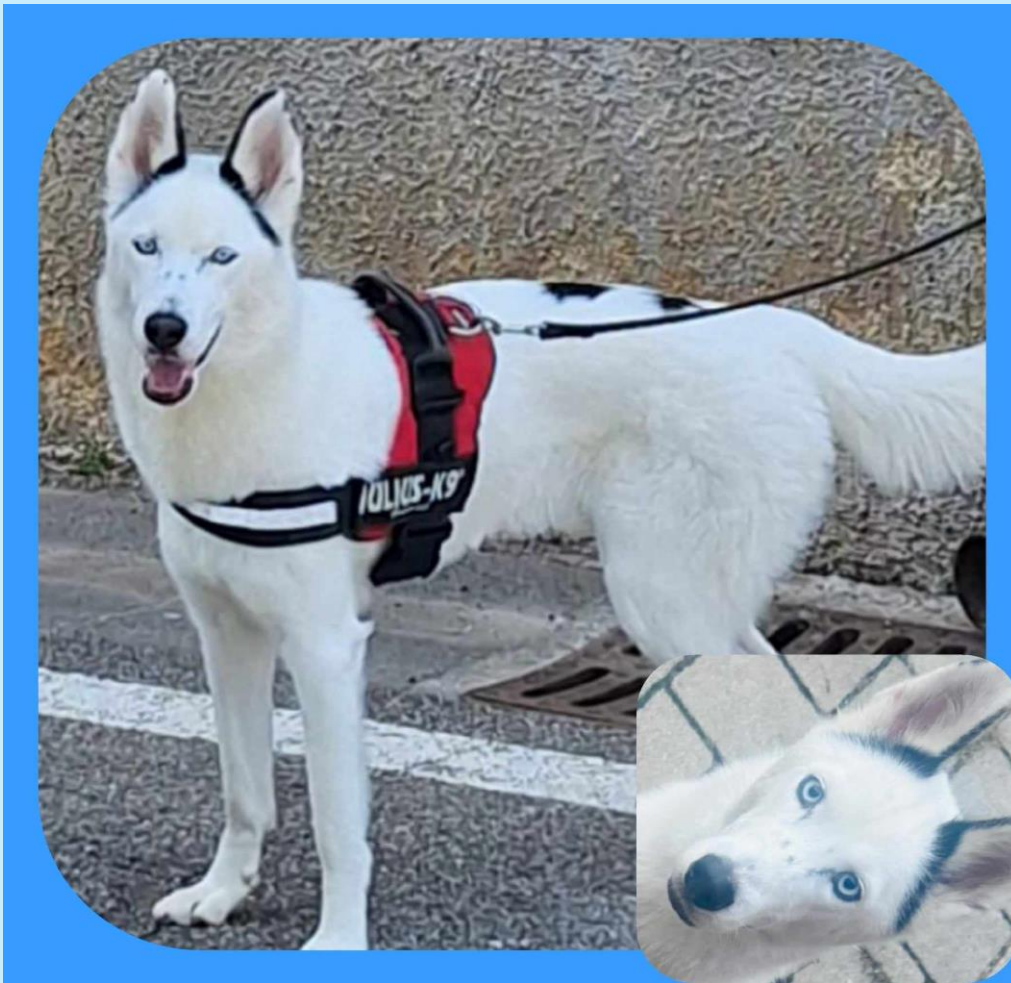

SMARRITO

CANE MASCHIO TAGLIA GRANDE

MICROCHIP ESTERO

E' STATA FATTA DENUNCIA DI SMARRIMENTO

ZONA MALAVICINA/ROVERBELLA (MN) E DINTORNI

RICOMPENSA

**A CHI DARA' INFORMAZIONI UTILI PER
RITROVARLO SANO E SALVO - AIUTATECI !!!**